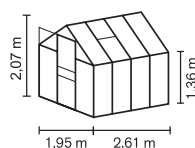

NEU!

ERIS

TECHNISCHE DATEN

Hausart:	Gewächshaus
Art:	Klassisches Modell
Größen:	4
Verglasungsarten:	ESG ca. 3 mm
Farben:	Alu eloxiert
Dachfenster:	1-2
Außenmaß:	B 1,95 x H 2,07 m
Firsthöhe:	2,07 m
Traufenhöhe:	1,36 m
Türmaße:	B 0,61 x H 1,74 m

KURZ & KNAPP

- ✓ 4 Größen von ca. 2,5 bis 6,2 m²
- ✓ Eloxierte Aluminiumprofile sorgen für dauerhaften Schutz vor Korrosion
- ✓ Inkl. Dachfenster, Regenrinnen + Stahlfundamentrahmen: H 12,5 cm
- ✓ Leichter Aufbau
- ✓ Komfortzugang mit bodentiefer Türschwelle
- ✓ 10 Jahre Garantie auf HKP gegen Verwitterung
- ✓ 15 Jahre Garantie auf Konstruktion und Rahmen

ERIS 5000