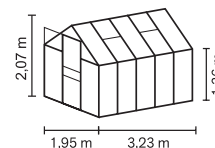

NEU!

ERIS

TECHNISCHE DATEN

Hausart:	Gewächshaus
Art:	Klassisches Modell
Größen:	4
Verglasungsarten:	ESG ca. 3 mm
Farben:	Alu eloxiert
Dachfenster:	1-2
Außenmaß:	B 1,95 x H 2,07 m
Firsthöhe:	2,07 m
Traufenhöhe:	1,36 m
Türmaße:	B 0,61 x H 1,74 m

KURZ & KNAPP

- ✓ 4 Größen von ca. 2,5 bis 6,2 m²
- ✓ Eloxierte Aluminiumprofile sorgen für dauerhaften Schutz vor Korrosion
- ✓ Inkl. Dachfenster, Regenrinnen + Stahlfundamentrahmen: H 12,5 cm
- ✓ Leichter Aufbau
- ✓ Komfortzugang mit bodentiefer Türschwelle
- ✓ 10 Jahre Garantie auf HKP gegen Verwitterung
- ✓ 15 Jahre Garantie auf Konstruktion und Rahmen

ERIS 6200