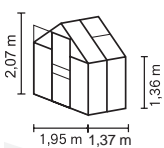

NEU!

ERIS

TECHNISCHE DATEN

Hausart:	Gewächshaus
Art:	Klassisches Modell
Größen:	4
Verglasungsarten:	ESG ca. 3 mm
Farben:	Alu eloxiert
Dachfenster:	1-2
Außenmaß:	B 1,95 x H 2,07 m
Firsthöhe:	2,07 m
Traufenhöhe:	1,36 m
Türmaße:	B 0,61 x H 1,74 m

KURZ & KNAPP

- ✓ 4 Größen von ca. 2,5 bis 6,2 m²
- ✓ Eloxierte Aluminiumprofile sorgen für dauerhaften Schutz vor Korrosion
- ✓ Inkl. Dachfenster, Regenrinnen + Stahlfundamentrahmen: H 12,5 cm
- ✓ Leichter Aufbau
- ✓ Komfortzugang mit bodentiefer Türschwelle
- ✓ 10 Jahre Garantie auf HKP gegen Verwitterung
- ✓ 15 Jahre Garantie auf Konstruktion und Rahmen