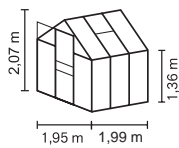

NEU!

ERIS

TECHNISCHE DATEN

Hausart:	Gewächshaus
Art:	Klassisches Modell
Größen:	4
Verglasungsarten:	ESG ca. 3 mm
Farben:	Alu eloxiert
Dachfenster:	1-2
Außenmaß:	B 1,95 x H 2,07 m
Firsthöhe:	2,07 m
Traufenhöhe:	1,36 m
Türmaße:	B 0,61 x H 1,74 m

KURZ & KNAPP

- ✓ 4 Größen von ca. 2,5 bis 6,2 m²
- ✓ Eloxierte Aluminiumprofile sorgen für dauerhaften Schutz vor Korrosion
- ✓ Inkl. Dachfenster, Regenrinnen + Stahlfundamentrahmen: H 12,5 cm
- ✓ Leichter Aufbau
- ✓ Komfortzugang mit bodentiefer Türschwelle
- ✓ 10 Jahre Garantie auf HKP gegen Verwitterung
- ✓ 15 Jahre Garantie auf Konstruktion und Rahmen

ERIS 3800